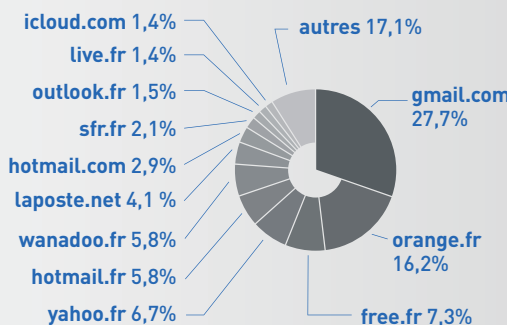

MESSAGERIES DES INTERNAUTES INSCRITS À SIGNAL SPAM