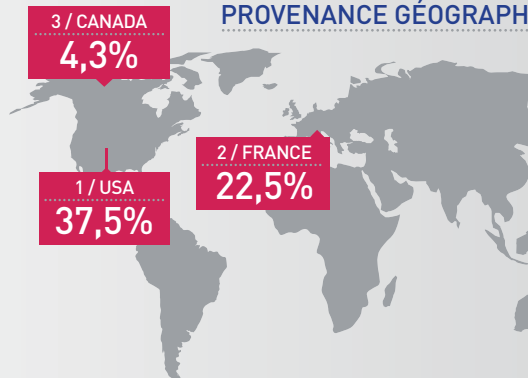

Répartition Marketing / Cybercriminalité

Cybercriminalité 43,2%

Marketing 56,8%

SIGNALEMENTS TRIMESTRIEL D'AVRIL À JUIN 2022

5,07M
SIGNALEMENTS

PROVENANCE GÉOGRAPHIQUE DU SPAM SIGNALÉ

1	USA	36,2%
2	FRANCE	18,2%
3	CANADA	4,6%
4	ESPAGNE	4,0%
5	ALLEMAGNE	4,0%
6	POLOGNE	3,4%
7	R. TCHÈQUE	2,8%
8	RUSSIE	2,4%
9	PAYS-BAS	2,3%
10	TURQUIE	2,0%