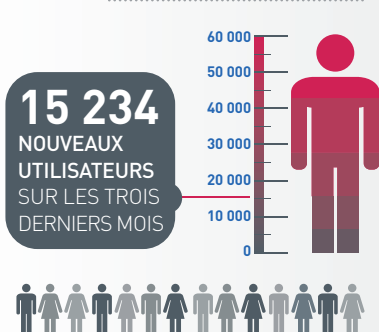

NOMBRE TOTAL D'UTILISATEURS DE SIGNAL SPAM : 200K